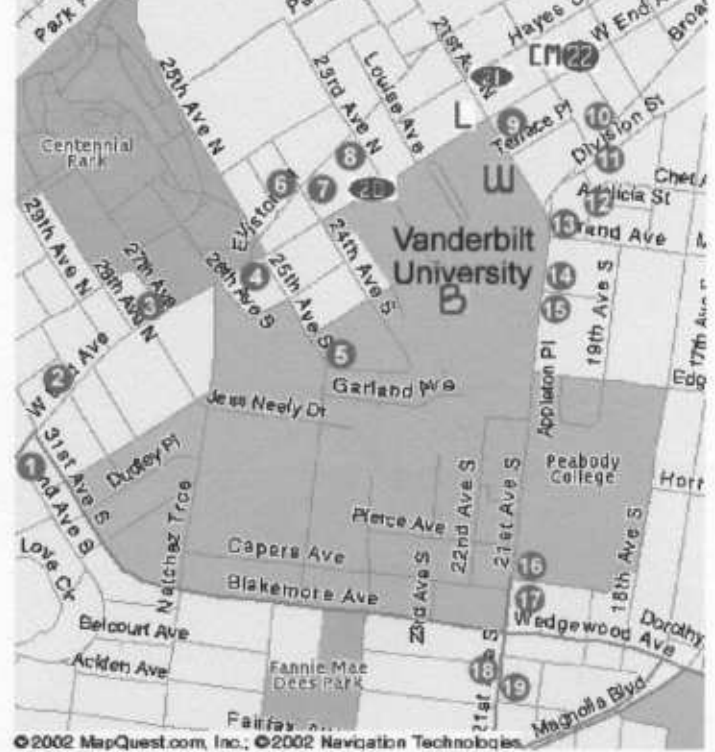

# Local Area Restaurants

**B** Buttrick Hall  
**W** Wilson Hall

**L** Loew's Hotel  
**CM** Courtyard Marriott

<p><b>1. Tin Angel</b> 3201 West End Ave (615) 298-3444 M-Tr 11a-10p; F-Sa 11a-11p; Su 11a-3p Bistro American food</p>	<p><b>2. Rumba</b> 3009 West End Ave (615) 321-1350 M-F 4p-12, S&amp;S 4p-1 Asian, Caribbean, Latin American</p>
<p><b>3. McDonald's</b> 2700 W End Ave (615) 327-3755 Daily 5a-11p Fast food</p>	<p><b>4. P.F. Chang's China Bistro</b> 2525 West End Ave (615) 329-8901 S-Tr 11-11, F-St 11-12 Chinese cuisine</p>